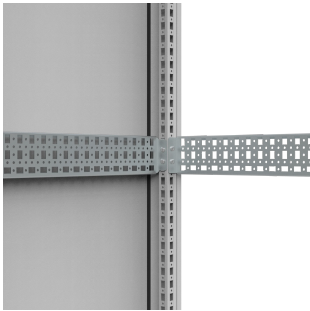

# Profilé de fixation déporté | Armoires au sol, CLPO

Accessoire standard prêt à l'emploi compatible avec les perforations standards de nVent HOFFMAN qui simplifie l'approvisionnement et l'installation.

## FONCTIONS

Description: Profilé universel pour montage en profondeur ou en largeur sur perforations DIN 25 mm sur le châssis de l'armoire. Le profilé de 75 mm de large est doté de trois rangées de perforations, dont une orientée à 90°. Il est ainsi possible de monter les profilés CLPO dans les deux sens. Le CLPO permet d'augmenter l'espace utile de 25 mm.

Matériau: Acier zingué 1,5 mm.

Unité de livraison: 4 profilés.

## SPÉCIFICATIONS

**Épaisseur:** 1.5mm  
**Finition:** Galvanisé  
**Matériau:** Acier doux

Table 1/1

Référence catalogue	Référence article	Hauteur	Largeur	Profondeur	Capacité de charge	Matériau de l'armoire
CLPO1200	CLPO1200	74mm	43mm	1111mm	1200N	Acier doux
CLPO500	CLPO500	74mm	43mm	411mm	2400N	Acier doux
CLPO600	CLPO600	74mm	43mm	511mm	2400N	Acier doux
CLPO400	CLPO400	74mm	43mm	311mm	2400N	Acier doux
CLPO800	CLPO800	74mm	43mm	711mm	1800N	Acier doux
CLPO1000	CLPO1000	74mm	43mm	911mm	1400N	Acier doux
CLPO300		74mm	43mm	211mm	2400N	Acier doux