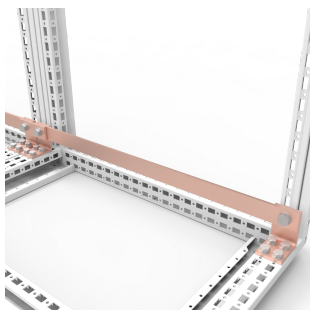

Barres PE/PEN, ECB

Barres collectrices préfabriquées, conçues et testées pour les armoires nVent HOFFMAN.

FONCTIONS

Description: Barres collectrices préfabriquées conçues pour les armoires nVent HOFFMAN.

Matériau: Cuivre.

Livraison: 2 barres de cuivre.

SPÉCIFICATIONS

Matériau: Cuivre

Finition: Mill

Table 1/1

Référence catalogue	Hauteur	Largeur	Profondeur	Famille de produits
ECB043005	30mm	5mm	400mm	CEI Accessoires généraux
ECB083005	30mm	5mm	800mm	CEI Accessoires généraux
ECB063005	30mm	5mm	600mm	CEI Accessoires généraux
ECB068010	80mm	10mm	600mm	CEI Accessoires généraux
ECB083010	30mm	10mm	800mm	CEI Accessoires généraux
ECB044010	40mm	10mm	400mm	CEI Accessoires généraux
ECB043010	30mm	10mm	400mm	CEI Accessoires généraux
ECB084010	40mm	10mm	800mm	CEI Accessoires généraux
ECB048010	80mm	10mm	400mm	CEI Accessoires généraux
ECB088010	80mm	10mm	800mm	CEI Accessoires généraux
ECB064010	40mm	10mm	600mm	CEI Accessoires généraux
ECB063010	30mm	10mm	600mm	CEI Accessoires généraux