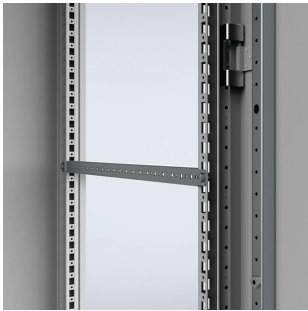

# Barre de montage latérale | Armoires au sol, CMB

Ces profilés apportent un renforcement pour garantir le transport et l'installation en toute sécurité de l'armoire et ils permettent d'éviter qu'elle ne se déforme.

## FONCTIONS

---

Description: Pour fixer câbles, gaines, chemins de câbles, etc. dans le sens de la largeur comme de la profondeur d'une armoire.

Matériau: Acier zingué 2 mm.

Unité de livraison: 20 profilés avec accessoires de montage.

## SPÉCIFICATIONS

**Épaisseur:** 2mm  
**Matériau:** Acier doux  
**Finition:** Zingué

Table 1/1

Référence catalogue	Référence article	Hauteur	Largeur	Profondeur	Matériau de l'armoire
CMB602	CMB602	25mm	600mm	14mm	Acier doux, Acier inoxydable
CMB802	CMB802	25mm	800mm	14mm	Acier doux, Acier inoxydable
CMB402	CMB402	25mm	400mm	14mm	Acier doux, Acier inoxydable
CMB502	CMB502	25mm	500mm	14mm	Acier doux, Acier inoxydable
CMB302		25mm	300mm	14mm	Acier doux, Acier inoxydable