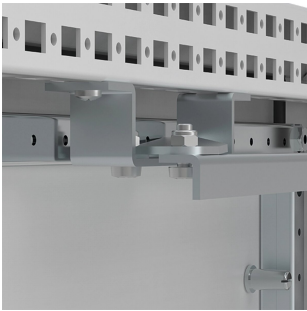

Déclencheur de système d'interverrouillage, FMA

Cet actionneur rend une porte esclave complètement dépendante de la porte principale de l'assemblage de l'armoire.

FONCTIONS

Description: Utilisé avec plusieurs armoires juxtaposées. Active le verrouillage de toute les portes des armoires esclaves quand la porte de l'armoire maître est fermée. Un par porte principale.

Matériau: Acier zingué

Unité de livraison: 1 pièce avec matériel de montage

SPÉCIFICATIONS

Table 1/1

Référence catalogue	Référence article	Hauteur	Largeur	Profondeur	Matériau de l'armoire	Famille de produits
FMA01	FMA01	31mm	144mm	26mm	Acier doux	Autoportant