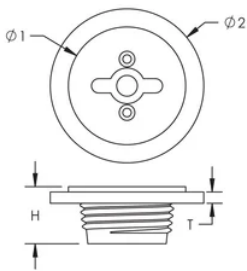

Référence catalogue	Épaisseur (T)	Couleur	Quantité par colis
EL28CPPW	3 mm	Noir	25
EL16CPPW	3 mm	Noir	25
EL32CPPW	3 mm	Jaune	25
EL22CPPW	3 mm	Bleu	25
EL12CPPW	3 mm	Rouge	25
EL25CPPW	3 mm	Rouge	25

DIAGRAMMES

AVERTISSEMENT

Les produits nVent doivent être installés et utilisés uniquement comme indiqué dans les feuilles d'instructions et les documents de formation de nVent. Les feuilles d'instructions sont disponibles sur www.nvent.com et auprès de votre représentant du service client nVent. Une installation incorrecte, une mauvaise utilisation, une mauvaise application ou tout autre défaut de respect total des instructions et des avertissements de nVent peut entraîner une défaillance du produit, des dommages matériels, des blessures corporelles graves et la mort et/ou annuler votre garantie.

Amérique du Nord

+1 800 753 9221
Option 1 – Service client
Option 2 – Assistance
technique

Europe

Pays-Bas :
+31 800-0200135
France :
+33 800 901 793

Europe

Allemagne :
800 1890272
Autres pays :
+31 13 5835404

APAC

Shanghai :
+ 86 21 2412 1618/19
Sydney :
+61 2 9751 8500

Notre portefeuille puissant de marques:

CADDY ERICO HOFFMAN ILSCO SCHROFF TRACHTE