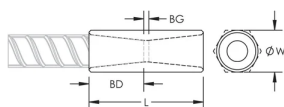

Longueur (L): 49mm

Profondeur de barre (BD): 18mm

Écartement des barres (BG): 13mm

Poids unitaire: 0.07 kg

Conçu pour respecter les normes suivantes: AASHTO;ABNT NBR 8548:1984;ACI 318 type 1 (rendement spécifié de 125 %);ACI 318 type 2 (résistance à la traction spécifiée);ACI 349;ACI 359;AS3600

Quantité par colis: 285

INFORMATIONS COMPLÉMENTAIRES

Bar dimensions and weights listed may vary by region. Coupler sizes not shown may be available by special order. Contact your nVent LENTON representative for more information.

DIAGRAMMES

AVERTISSEMENT

Les produits nVent doivent être installés et utilisés uniquement comme indiqué dans les feuilles d'instructions et les documents de formation de nVent. Les feuilles d'instructions sont disponibles sur www.nvent.com et auprès de votre représentant du service client nVent. Une installation incorrecte, une mauvaise utilisation, une mauvaise application ou tout autre défaut de respect total des instructions et des avertissements de nVent peut entraîner une défaillance du produit, des dommages matériels, des blessures corporelles graves et la mort et/ou annuler votre garantie.

Amérique du Nord

+1 800 753 9221

Option 1 – Service client

Option 2 – Assistance

technique

Europe

Pays-Bas :

+31 800-0200135

France :

+33 800 901 793

Europe

Allemagne :

800 1890272

Autres pays :

+31 13 5835404