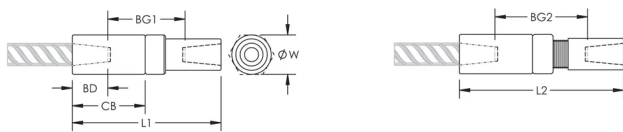

Poids unitaire: 0.26 kg

Conçu pour respecter les normes suivantes: AASHTO;ABNT NBR 8548:1984;ACI 318 type 1 (rendement spécifié de 125 %);ACI 318 type 2 (résistance à la traction spécifiée);ACI 349;ACI 359;AS3600

Quantité par colis: 82

INFORMATIONS COMPLÉMENTAIRES

Bar dimensions and weights listed may vary by region. Coupler sizes not shown may be available by special order. Contact your nVent LENTON representative for more information.

DIAGRAMMES

AVERTISSEMENT

Les produits nVent doivent être installés et utilisés uniquement comme indiqué dans les feuilles d'instructions et les documents de formation de nVent. Les feuilles d'instructions sont disponibles sur www.nvent.com et auprès de votre représentant du service client nVent. Une installation incorrecte, une mauvaise utilisation, une mauvaise application ou tout autre défaut de respect total des instructions et des avertissements de nVent peut entraîner une défaillance du produit, des dommages matériels, des blessures corporelles graves et la mort et/ou annuler votre garantie.

Amérique du Nord

+1 800 753 9221
Option 1 – Service client
Option 2 – Assistance
technique

Europe

Pays-Bas :
+31 800-0200135
France :
+33 800 901 793

Europe

Allemagne :
800 1890272
Autres pays :
+31 13 5835404

APAC

Shanghai :
+ 86 21 2412 1618/19
Sydney :
+61 2 9751 8500

Notre portefeuille puissant de marques:

CADDY ERICO HOFFMAN ILSCO SCHROFF TRACHTE