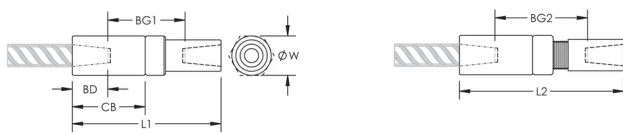

Corps du coupleur (CB): 46mm

Poids unitaire: 0.26 kg

Conçu pour respecter les normes suivantes: AASHTO;ABNT NBR 8548:1984;ACI 318 type 1 (rendement spécifié de 125 %);ACI 318 type 2 (résistance à la traction spécifiée);ACI 349;ACI 359;AS3600

Quantité par colis: 82

INFORMATIONS COMPLÉMENTAIRES

Bar dimensions and weights listed may vary by region. Coupler sizes not shown may be available by special order. Contact your nVent LENTON representative for more information.

DIAGRAMMES

AVERTISSEMENT

Les produits nVent doivent être installés et utilisés uniquement comme indiqué dans les feuilles d'instructions et les documents de formation de nVent. Les feuilles d'instructions sont disponibles sur www.nvent.com et auprès de votre représentant du service client nVent. Une installation incorrecte, une mauvaise utilisation, une mauvaise application ou tout autre défaut de respect total des instructions et des avertissements de nVent peut entraîner une défaillance du produit, des dommages matériels, des blessures corporelles graves et la mort et/ou annuler votre garantie.

Amérique du Nord

+1 800 753 9221
Option 1 – Service client
Option 2 – Assistance
technique

Europe

Pays-Bas :
+31 800-0200135
France :
+33 800 901 793

Europe

Allemagne :
800 1890272
Autres pays :
+31 13 5835404

APAC

Shanghai :
+ 86 21 2412 1618/19
Sydney :
+61 2 9751 8500

Notre portefeuille puissant de marques:

CADDY ERICO HOFFMAN ILSCO SCHROFF TRACHTE