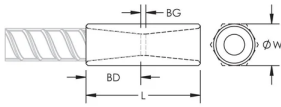

Profondeur de barre (BD): 21mm

Écartement des barres (BG): 14mm

Poids unitaire: 0.13 kg

Conçu pour respecter les normes suivantes: AASHTO;ABNT NBR 8548:1984;ACI 318 type 1 (rendement spécifié de 125 %);ACI 318 type 2 (résistance à la traction spécifiée);ACI 349;ACI 359;AS3600

Quantité par colis: 150

INFORMATIONS COMPLÉMENTAIRES

Bar dimensions and weights listed may vary by region. Coupler sizes not shown may be available by special order. Contact your nVent LENTON representative for more information.

DIAGRAMMES

AVERTISSEMENT

Les produits nVent doivent être installés et utilisés uniquement comme indiqué dans les feuilles d'instructions et les documents de formation de nVent. Les feuilles d'instructions sont disponibles sur www.nvent.com et auprès de votre représentant du service client nVent. Une installation incorrecte, une mauvaise utilisation, une mauvaise application ou tout autre défaut de respect total des instructions et des avertissements de nVent peut entraîner une défaillance du produit, des dommages matériels, des blessures corporelles graves et la mort et/ou annuler votre garantie.

Amérique du Nord

+1 800 753 9221

Option 1 – Service client

Option 2 – Assistance

technique

Europe

Pays-Bas :

+31 800-0200135

France :

+33 800 901 793

Europe

Allemagne :

800 1890272

Autres pays :

+31 13 5835404