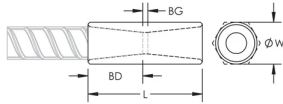

Largeur de la tête hexagonale (W): 22 mm

Longueur (L): 61mm

Profondeur de barre (BD): 24mm

Écartement des barres (BG): 13mm

Poids unitaire: 0.13 kg

Conçu pour respecter les normes suivantes: AASHTO;ABNT NBR 8548:1984;ACI 318 type 1 (rendement spécifié de 125 %);ACI 318 type 2 (résistance à la traction spécifiée);ACI 349;ACI 359;AS3600

Quantité par colis: 150

INFORMATIONS COMPLÉMENTAIRES

Bar dimensions and weights listed may vary by region. Coupler sizes not shown may be available by special order. Contact your nVent LENTON representative for more information.

DIAGRAMMES

AVERTISSEMENT

Les produits nVent doivent être installés et utilisés uniquement comme indiqué dans les feuilles d'instructions et les documents de formation de nVent. Les feuilles d'instructions sont disponibles sur www.nvent.com et auprès de votre représentant du service client nVent. Une installation incorrecte, une mauvaise utilisation, une mauvaise application ou tout autre défaut de respect total des instructions et des avertissements de nVent peut entraîner une défaillance du produit, des dommages matériels, des blessures corporelles graves et la mort et/ou annuler votre garantie.

Amérique du Nord

+1 800 753 9221
Option 1 – Service client
Option 2 – Assistance
technique

Europe

Pays-Bas :
+31 800-0200135
France :
+33 800 901 793

Europe

Allemagne :
800 1890272
Autres pays :
+31 13 5835404