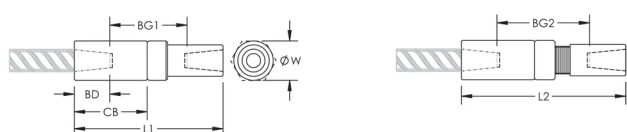

Corps du coupleur (CB): 54mm

Poids unitaire: 0.47 kg

Conçu pour respecter les normes suivantes: AASHTO;ABNT NBR 8548:1984;ACI 318 type 1 (rendement spécifié de 125 %);ACI 318 type 2 (résistance à la traction spécifiée);ACI 349;ACI 359;AS3600

Quantité par colis: 44

INFORMATIONS COMPLÉMENTAIRES

Bar dimensions and weights listed may vary by region. Coupler sizes not shown may be available by special order. Contact your nVent LENTON representative for more information.

DIAGRAMMES

AVERTISSEMENT

Les produits nVent doivent être installés et utilisés uniquement comme indiqué dans les feuilles d'instructions et les documents de formation de nVent. Les feuilles d'instructions sont disponibles sur www.nvent.com et auprès de votre représentant du service client nVent. Une installation incorrecte, une mauvaise utilisation, une mauvaise application ou tout autre défaut de respect total des instructions et des avertissements de nVent peut entraîner une défaillance du produit, des dommages matériels, des blessures corporelles graves et la mort et/ou annuler votre garantie.

Amérique du Nord

+1 800 753 9221

Option 1 – Service client

Option 2 – Assistance

technique

Europe

Pays-Bas :

+31 800-0200135

France :

+33 800 901 793

Europe

Allemagne :

800 1890272

Autres pays :

+31 13 5835404

APAC

Shanghai :

+ 86 21 2412 1618/19

Sydney :

+61 2 9751 8500

Notre portefeuille puissant de marques:

CADDY

ERICO

HOFFMAN

ILSCO

SCHROFF

TRACHTE