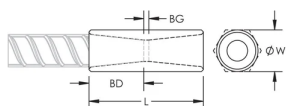

Profondeur de barre (BD): 29mm

Écartement des barres (BG): 14mm

Poids unitaire: 0.25 kg

Conçu pour respecter les normes suivantes: AASHTO;ABNT NBR 8548:1984;ACI 318 type 1 (rendement spécifié de 125 %);ACI 318 type 2 (résistance à la traction spécifiée);ACI 349;ACI 359;AS3600

Quantité par colis: 70

INFORMATIONS COMPLÉMENTAIRES

Bar dimensions and weights listed may vary by region. Coupler sizes not shown may be available by special order. Contact your nVent LENTON representative for more information.

DIAGRAMMES

AVERTISSEMENT

Les produits nVent doivent être installés et utilisés uniquement comme indiqué dans les feuilles d'instructions et les documents de formation de nVent. Les feuilles d'instructions sont disponibles sur www.nvent.com et auprès de votre représentant du service client nVent. Une installation incorrecte, une mauvaise utilisation, une mauvaise application ou tout autre défaut de respect total des instructions et des avertissements de nVent peut entraîner une défaillance du produit, des dommages matériels, des blessures corporelles graves et la mort et/ou annuler votre garantie.

Amérique du Nord

+1 800 753 9221

Option 1 – Service client

Option 2 – Assistance

technique

Europe

Pays-Bas :

+31 800-0200135

France :

+33 800 901 793

Europe

Allemagne :

800 1890272

Autres pays :

+31 13 5835404