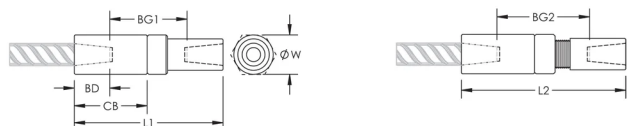

Conçu pour respecter les normes suivantes: AASHTO;ABNT NBR 8548:1984;ACI 318 type 1 (rendement spécifié de 125 %);ACI 318 type 2 (résistance à la traction spécifiée);ACI 349;ACI 359;AS3600

Quantité par colis: 42

INFORMATIONS COMPLÉMENTAIRES

Bar dimensions and weights listed may vary by region. Coupler sizes not shown may be available by special order. Contact your nVent LENTON representative for more information.

DIAGRAMMES

AVERTISSEMENT

Les produits nVent doivent être installés et utilisés uniquement comme indiqué dans les feuilles d'instructions et les documents de formation de nVent. Les feuilles d'instructions sont disponibles sur www.nvent.com et auprès de votre représentant du service client nVent. Une installation incorrecte, une mauvaise utilisation, une mauvaise application ou tout autre défaut de respect total des instructions et des avertissements de nVent peut entraîner une défaillance du produit, des dommages matériels, des blessures corporelles graves et la mort et/ou annuler votre garantie.

Amérique du Nord

+1 800 753 9221
Option 1 – Service client
Option 2 – Assistance
technique

Europe

Pays-Bas :
+31 800-0200135
France :
+33 800 901 793

Europe

Allemagne :
800 1890272
Autres pays :
+31 13 5835404

APAC

Shanghai :
+ 86 21 2412 1618/19
Sydney :
+61 2 9751 8500

Notre portefeuille puissant de marques:

CADDY ERICO HOFFMAN ILSCO SCHROFF TRACHTE