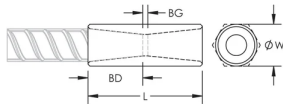

Largeur de la tête hexagonale (W): 27 mm

Longueur (L): 87mm

Profondeur de barre (BD): 35mm

Écartement des barres (BG): 17mm

Poids unitaire: 0.27 kg

Conçu pour respecter les normes suivantes: AASHTO;ABNT NBR 8548:1984;ACI 318 type 1 (rendement spécifié de 125 %);ACI 318 type 2 (résistance à la traction spécifiée);ACI 349;ACI 359;AS3600

Quantité par colis: 70

INFORMATIONS COMPLÉMENTAIRES

Bar dimensions and weights listed may vary by region. Coupler sizes not shown may be available by special order. Contact your nVent LENTON representative for more information.

DIAGRAMMES

AVERTISSEMENT

Les produits nVent doivent être installés et utilisés uniquement comme indiqué dans les feuilles d'instructions et les documents de formation de nVent. Les feuilles d'instructions sont disponibles sur www.nvent.com et auprès de votre représentant du service client nVent. Une installation incorrecte, une mauvaise utilisation, une mauvaise application ou tout autre défaut de respect total des instructions et des avertissements de nVent peut entraîner une défaillance du produit, des dommages matériels, des blessures corporelles graves et la mort et/ou annuler votre garantie.

Amérique du Nord

+1 800 753 9221
Option 1 – Service client
Option 2 – Assistance
technique

Europe

Pays-Bas :
+31 800-0200135
France :
+33 800 901 793

Europe

Allemagne :
800 1890272
Autres pays :
+31 13 5835404