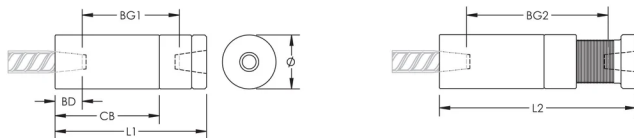

Profondeur de barre (BD): 28mm

Écartement des barres 1 (BG1): 53mm

Écartement des barres 2 (BG2): 68mm

Corps du coupleur (CB): 70mm

Poids unitaire: 1.22 kg

Conçu pour respecter les normes suivantes: AASHTO;ABNT NBR 8548:1984;ACI 318 type 1 (rendement spécifié de 125 %);ACI 318 type 2 (résistance à la traction spécifiée);ACI 349;ACI 359;AS3600

Quantité par colis: 12

INFORMATIONS COMPLÉMENTAIRES

Bar dimensions and weights listed may vary by region. Coupler sizes not shown may be available by special order. Contact your nVent LENTON representative for more information.

DIAGRAMMES

AVERTISSEMENT

Les produits nVent doivent être installés et utilisés uniquement comme indiqué dans les feuilles d'instructions et les documents de formation de nVent. Les feuilles d'instructions sont disponibles sur www.nvent.com et auprès de votre représentant du service client nVent. Une installation incorrecte, une mauvaise utilisation, une mauvaise application ou tout autre défaut de respect total des instructions et des avertissements de nVent peut entraîner une défaillance du produit, des dommages matériels, des blessures corporelles graves et la mort et/ou annuler votre garantie.

Amérique du Nord

+1 800 753 9221

Option 1 – Service client

Option 2 – Assistance

technique

Europe

Pays-Bas :

+31 800-0200135

France :

+33 800 901 793

Europe

Allemagne :

800 1890272

Autres pays :

+31 13 5835404

APAC

Shanghai :

+ 86 21 2412 1618/19

Sydney :

+61 2 9751 8500

Notre portefeuille puissant de marques:

CADDY

ERICO

HOFFMAN

ILSCO

SCHROFF

TRACHTE