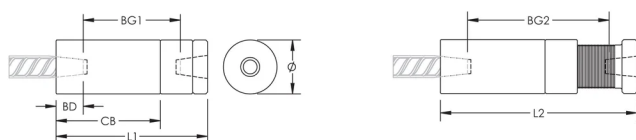

Écartement des barres 1 (BG1): 52mm

Écartement des barres 2 (BG2): 68mm

Corps du coupleur (CB): 78mm

Poids unitaire: 1.26 kg

Conçu pour respecter les normes suivantes: AASHTO;ABNT NBR 8548:1984;ACI 318 type 1 (rendement spécifié de 125 %);ACI 318 type 2 (résistance à la traction spécifiée);ACI 349;ACI 359;AS3600

Quantité par colis: 12

INFORMATIONS COMPLÉMENTAIRES

Bar dimensions and weights listed may vary by region. Coupler sizes not shown may be available by special order. Contact your nVent LENTON representative for more information.

DIAGRAMMES

AVERTISSEMENT

Les produits nVent doivent être installés et utilisés uniquement comme indiqué dans les feuilles d'instructions et les documents de formation de nVent. Les feuilles d'instructions sont disponibles sur www.nvent.com et auprès de votre représentant du service client nVent. Une installation incorrecte, une mauvaise utilisation, une mauvaise application ou tout autre défaut de respect total des instructions et des avertissements de nVent peut entraîner une défaillance du produit, des dommages matériels, des blessures corporelles graves et la mort et/ou annuler votre garantie.

Amérique du Nord

+1 800 753 9221

Option 1 – Service client

Option 2 – Assistance

technique

Europe

Pays-Bas :

+31 800-0200135

France :

+33 800 901 793

Europe

Allemagne :

800 1890272

Autres pays :

+31 13 5835404

APAC

Shanghai :

+ 86 21 2412 1618/19

Sydney :

+61 2 9751 8500

Notre portefeuille puissant de marques:

CADDY

ERICO

HOFFMAN

ILSCO

SCHROFF

TRACHTE