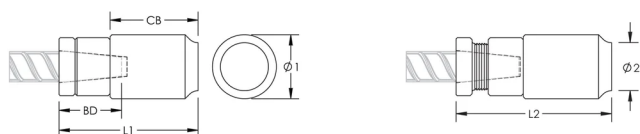

Conçu pour respecter les normes suivantes: AASHTO;ABNT NBR 8548:1984;ACI 318 type 1 (rendement spécifié de 125 %);ACI 318 type 2 (résistance à la traction spécifiée);ACI 349;ACI 359;AS3600

Quantité par colis: 12

INFORMATIONS COMPLÉMENTAIRES

Bar dimensions and weights listed may vary by region. Coupler sizes not shown may be available by special order. Contact your nVent LENTON representative for more information.

DIAGRAMMES

AVERTISSEMENT

Les produits nVent doivent être installés et utilisés uniquement comme indiqué dans les feuilles d'instructions et les documents de formation de nVent. Les feuilles d'instructions sont disponibles sur www.nvent.com et auprès de votre représentant du service client nVent. Une installation incorrecte, une mauvaise utilisation, une mauvaise application ou tout autre défaut de respect total des instructions et des avertissements de nVent peut entraîner une défaillance du produit, des dommages matériels, des blessures corporelles graves et la mort et/ou annuler votre garantie.

Amérique du Nord

+1 800 753 9221
Option 1 – Service client
Option 2 – Assistance
technique

Europe

Pays-Bas :
+31 800-0200135
France :
+33 800 901 793

Europe

Allemagne :
800 1890272
Autres pays :
+31 13 5835404

APAC

Shanghai :
+ 86 21 2412 1618/19
Sydney :
+61 2 9751 8500

Notre portefeuille puissant de marques:

CADDY ERICO HOFFMAN ILSCO SCHROFF TRACHTE