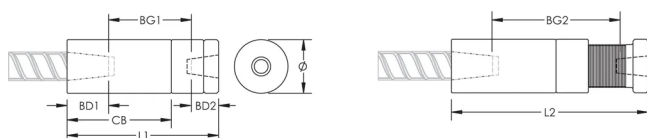

Corps du coupleur (CB): 86mm

Poids unitaire: 1.36 kg

Conçu pour respecter les normes suivantes: AASHTO;ABNT NBR 8548:1984;ACI 318 type 1 (rendement spécifié de 125 %);ACI 318 type 2 (résistance à la traction spécifiée);ACI 349;ACI 359;AS3600

Quantité par colis: 12

INFORMATIONS COMPLÉMENTAIRES

Bar dimensions and weights listed may vary by region. Coupler sizes not shown may be available by special order. Contact your nVent LENTON representative for more information.

DIAGRAMMES

AVERTISSEMENT

Les produits nVent doivent être installés et utilisés uniquement comme indiqué dans les feuilles d'instructions et les documents de formation de nVent. Les feuilles d'instructions sont disponibles sur www.nvent.com et auprès de votre représentant du service client nVent. Une installation incorrecte, une mauvaise utilisation, une mauvaise application ou tout autre défaut de respect total des instructions et des avertissements de nVent peut entraîner une défaillance du produit, des dommages matériels, des blessures corporelles graves et la mort et/ou annuler votre garantie.

Amérique du Nord

+1 800 753 9221
Option 1 – Service client
Option 2 – Assistance
technique

Europe

Pays-Bas :
+31 800-0200135
France :
+33 800 901 793

Europe

Allemagne :
800 1890272
Autres pays :
+31 13 5835404

APAC

Shanghai :
+ 86 21 2412 1618/19
Sydney :
+61 2 9751 8500

Notre portefeuille puissant de marques:

CADDY ERICO HOFFMAN ILSCO SCHROFF TRACHTE