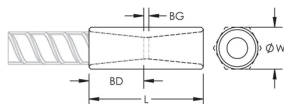

Diamètre (Ø): 35 mm

Longueur (L): 97mm

Profondeur de barre (BD): 40mm

Écartement des barres (BG): 17mm

Poids unitaire: 0.44 kg

Conçu pour respecter les normes suivantes: AASHTO;ABNT NBR 8548:1984;ACI 318 type 1 (rendement spécifié de 125 %);ACI 318 type 2 (résistance à la traction spécifiée);ACI 349;ACI 359;AS3600

Quantité par colis: 50

INFORMATIONS COMPLÉMENTAIRES

Bar dimensions and weights listed may vary by region. Coupler sizes not shown may be available by special order. Contact your nVent LENTON representative for more information.

DIAGRAMMES

AVERTISSEMENT

Les produits nVent doivent être installés et utilisés uniquement comme indiqué dans les feuilles d'instructions et les documents de formation de nVent. Les feuilles d'instructions sont disponibles sur www.nvent.com et auprès de votre représentant du service client nVent. Une installation incorrecte, une mauvaise utilisation, une mauvaise application ou tout autre défaut de respect total des instructions et des avertissements de nVent peut entraîner une défaillance du produit, des dommages matériels, des blessures corporelles graves et la mort et/ou annuler votre garantie.

Amérique du Nord

+1 800 753 9221

Option 1 – Service client

Option 2 – Assistance

technique

Europe

Pays-Bas :

+31 800-0200135

France :

+33 800 901 793

Europe

Allemagne :

800 1890272

Autres pays :

+31 13 5835404