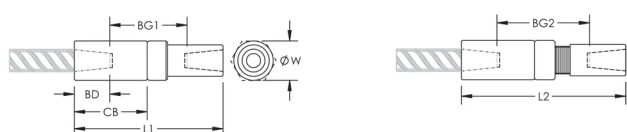

Corps du coupleur (CB): 86mm

Poids unitaire: 1.29 kg

Conçu pour respecter les normes suivantes: AASHTO;ABNT NBR 8548:1984;ACI 318 type 1 (rendement spécifié de 125 %);ACI 318 type 2 (résistance à la traction spécifiée);ACI 349;ACI 359;AS3600

Quantité par colis: 16

INFORMATIONS COMPLÉMENTAIRES

Bar dimensions and weights listed may vary by region. Coupler sizes not shown may be available by special order. Contact your nVent LENTON representative for more information.

DIAGRAMMES

AVERTISSEMENT

Les produits nVent doivent être installés et utilisés uniquement comme indiqué dans les feuilles d'instructions et les documents de formation de nVent. Les feuilles d'instructions sont disponibles sur www.nvent.com et auprès de votre représentant du service client nVent. Une installation incorrecte, une mauvaise utilisation, une mauvaise application ou tout autre défaut de respect total des instructions et des avertissements de nVent peut entraîner une défaillance du produit, des dommages matériels, des blessures corporelles graves et la mort et/ou annuler votre garantie.

Amérique du Nord

+1 800 753 9221

Option 1 – Service client

Option 2 – Assistance

technique

Europe

Pays-Bas :

+31 800-0200135

France :

+33 800 901 793

Europe

Allemagne :

800 1890272

Autres pays :

+31 13 5835404

APAC

Shanghai :

+ 86 21 2412 1618/19

Sydney :

+61 2 9751 8500

Notre portefeuille puissant de marques:

CADDY

ERICO

HOFFMAN

ILSCO

SCHROFF

TRACHTE