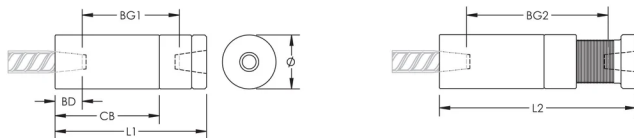

Profondeur de barre (BD): 34mm

Écartement des barres 1 (BG1): 57mm

Écartement des barres 2 (BG2): 72mm

Corps du coupleur (CB): 86mm

Poids unitaire: 1.29 kg

Conçu pour respecter les normes suivantes: AASHTO;ABNT NBR 8548:1984;ACI 318 type 1 (rendement spécifié de 125 %);ACI 318 type 2 (résistance à la traction spécifiée);ACI 349;ACI 359;AS3600

Quantité par colis: 12

INFORMATIONS COMPLÉMENTAIRES

Bar dimensions and weights listed may vary by region. Coupler sizes not shown may be available by special order. Contact your nVent LENTON representative for more information.

DIAGRAMMES

AVERTISSEMENT

Les produits nVent doivent être installés et utilisés uniquement comme indiqué dans les feuilles d'instructions et les documents de formation de nVent. Les feuilles d'instructions sont disponibles sur www.nvent.com et auprès de votre représentant du service client nVent. Une installation incorrecte, une mauvaise utilisation, une mauvaise application ou tout autre défaut de respect total des instructions et des avertissements de nVent peut entraîner une défaillance du produit, des dommages matériels, des blessures corporelles graves et la mort et/ou annuler votre garantie.

Amérique du Nord

+1 800 753 9221

Option 1 – Service client

Option 2 – Assistance

technique

Europe

Pays-Bas :

+31 800-0200135

France :

+33 800 901 793

Europe

Allemagne :

800 1890272

Autres pays :

+31 13 5835404

APAC

Shanghai :

+ 86 21 2412 1618/19

Sydney :

+61 2 9751 8500

Notre portefeuille puissant de marques:

CADDY

ERICO

HOFFMAN

ILSCO

SCHROFF

TRACHTE