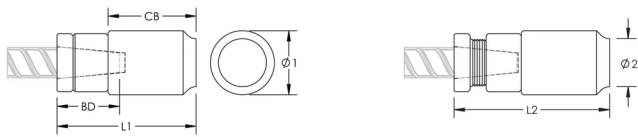

Corps du coupleur (CB): 75mm

Poids unitaire: 1.22 kg

Conçu pour respecter les normes suivantes: AASHTO;ABNT NBR 8548:1984;ACI 318 type 1 (rendement spécifié de 125 %);ACI 318 type 2 (résistance à la traction spécifiée);ACI 349;ACI 359;AS3600

Quantité par colis: 1

INFORMATIONS COMPLÉMENTAIRES

Bar dimensions and weights listed may vary by region. Coupler sizes not shown may be available by special order. Contact your nVent LENTON representative for more information.

DIAGRAMMES

AVERTISSEMENT

Les produits nVent doivent être installés et utilisés uniquement comme indiqué dans les feuilles d'instructions et les documents de formation de nVent. Les feuilles d'instructions sont disponibles sur www.nvent.com et auprès de votre représentant du service client nVent. Une installation incorrecte, une mauvaise utilisation, une mauvaise application ou tout autre défaut de respect total des instructions et des avertissements de nVent peut entraîner une défaillance du produit, des dommages matériels, des blessures corporelles graves et la mort et/ou annuler votre garantie.

Amérique du Nord

+1 800 753 9221
Option 1 – Service client
Option 2 – Assistance
technique

Europe

Pays-Bas :
+31 800-0200135
France :
+33 800 901 793

Europe

Allemagne :
800 1890272
Autres pays :
+31 13 5835404

APAC

Shanghai :
+ 86 21 2412 1618/19
Sydney :
+61 2 9751 8500

Notre portefeuille puissant de marques:

CADDY ERICO HOFFMAN ILSCO SCHROFF TRACHTE