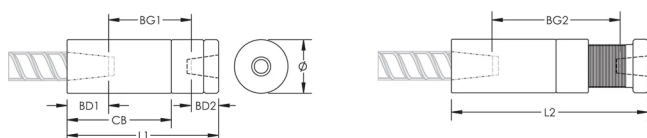

Corps du coupleur (CB): 90mm

Poids unitaire: 2.86 kg

Conçu pour respecter les normes suivantes: AASHTO;ABNT NBR 8548:1984;ACI 318 type 1 (rendement spécifié de 125 %);ACI 318 type 2 (résistance à la traction spécifiée);ACI 349;ACI 359;AS3600

Quantité par colis: 6

INFORMATIONS COMPLÉMENTAIRES

Bar dimensions and weights listed may vary by region. Coupler sizes not shown may be available by special order. Contact your nVent LENTON representative for more information.

DIAGRAMMES

AVERTISSEMENT

Les produits nVent doivent être installés et utilisés uniquement comme indiqué dans les feuilles d'instructions et les documents de formation de nVent. Les feuilles d'instructions sont disponibles sur www.nvent.com et auprès de votre représentant du service client nVent. Une installation incorrecte, une mauvaise utilisation, une mauvaise application ou tout autre défaut de respect total des instructions et des avertissements de nVent peut entraîner une défaillance du produit, des dommages matériels, des blessures corporelles graves et la mort et/ou annuler votre garantie.

Amérique du Nord

+1 800 753 9221

Option 1 – Service client

Option 2 – Assistance

technique

Europe

Pays-Bas :

+31 800-0200135

France :

+33 800 901 793

Europe

Allemagne :

800 1890272

Autres pays :

+31 13 5835404

APAC

Shanghai :

+ 86 21 2412 1618/19

Sydney :

+61 2 9751 8500

Notre portefeuille puissant de marques:

CADDY

ERICO

HOFFMAN

ILSCO

SCHROFF

TRACHTE