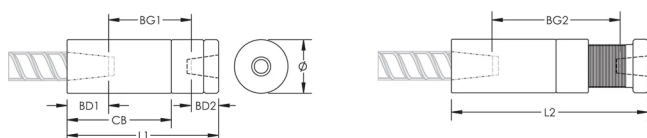

Corps du coupleur (CB): 90mm

Poids unitaire: 2.77 kg

Conçu pour respecter les normes suivantes: AASHTO;ABNT NBR 8548:1984;ACI 318 type 1 (rendement spécifié de 125 %);ACI 318 type 2 (résistance à la traction spécifiée);ACI 349;ACI 359;AS3600

Quantité par colis: 6

INFORMATIONS COMPLÉMENTAIRES

Bar dimensions and weights listed may vary by region. Coupler sizes not shown may be available by special order. Contact your nVent LENTON representative for more information.

DIAGRAMMES

AVERTISSEMENT

Les produits nVent doivent être installés et utilisés uniquement comme indiqué dans les feuilles d'instructions et les documents de formation de nVent. Les feuilles d'instructions sont disponibles sur www.nvent.com et auprès de votre représentant du service client nVent. Une installation incorrecte, une mauvaise utilisation, une mauvaise application ou tout autre défaut de respect total des instructions et des avertissements de nVent peut entraîner une défaillance du produit, des dommages matériels, des blessures corporelles graves et la mort et/ou annuler votre garantie.

Amérique du Nord

+1 800 753 9221

Option 1 – Service client

Option 2 – Assistance

technique

Europe

Pays-Bas :

+31 800-0200135

France :

+33 800 901 793

Europe

Allemagne :

800 1890272

Autres pays :

+31 13 5835404

APAC

Shanghai :

+ 86 21 2412 1618/19

Sydney :

+61 2 9751 8500

Notre portefeuille puissant de marques:

CADDY

ERICO

HOFFMAN

ILSCO

SCHROFF

TRACHTE