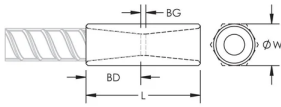

Profondeur de barre (BD): 38mm

Écartement des barres (BG): 15mm

Poids unitaire: 0.48 kg

Conçu pour respecter les normes suivantes: AASHTO;ABNT NBR 8548:1984;ACI 318 type 1 (rendement spécifié de 125 %);ACI 318 type 2 (résistance à la traction spécifiée);ACI 349;ACI 359;AS3600

Quantité par colis: 42

INFORMATIONS COMPLÉMENTAIRES

Bar dimensions and weights listed may vary by region. Coupler sizes not shown may be available by special order. Contact your nVent LENTON representative for more information.

DIAGRAMMES

AVERTISSEMENT

Les produits nVent doivent être installés et utilisés uniquement comme indiqué dans les feuilles d'instructions et les documents de formation de nVent. Les feuilles d'instructions sont disponibles sur www.nvent.com et auprès de votre représentant du service client nVent. Une installation incorrecte, une mauvaise utilisation, une mauvaise application ou tout autre défaut de respect total des instructions et des avertissements de nVent peut entraîner une défaillance du produit, des dommages matériels, des blessures corporelles graves et la mort et/ou annuler votre garantie.

Amérique du Nord

+1 800 753 9221

Option 1 – Service client

Option 2 – Assistance

technique

Europe

Pays-Bas :

+31 800-0200135

France :

+33 800 901 793

Europe

Allemagne :

800 1890272

Autres pays :

+31 13 5835404