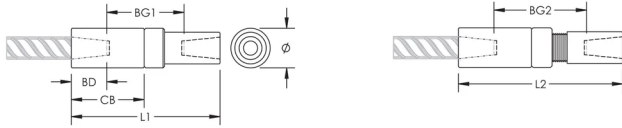

INFORMATIONS COMPLÉMENTAIRES

Bar dimensions and weights listed may vary by region. Coupler sizes not shown may be available by special order. Contact your nVent LENTON representative for more information.

DIAGRAMMES

AVERTISSEMENT

Les produits nVent doivent être installés et utilisés uniquement comme indiqué dans les feuilles d'instructions et les documents de formation de nVent. Les feuilles d'instructions sont disponibles sur www.nvent.com et auprès de votre représentant du service client nVent. Une installation incorrecte, une mauvaise utilisation, une mauvaise application ou tout autre défaut de respect total des instructions et des avertissements de nVent peut entraîner une défaillance du produit, des dommages matériels, des blessures corporelles graves et la mort et/ou annuler votre garantie.

Amérique du Nord

+1 800 753 9221
Option 1 – Service client
Option 2 – Assistance
technique

Europe

Pays-Bas :
+31 800-0200135
France :
+33 800 901 793

Europe

Allemagne :
800 1890272
Autres pays :
+31 13 5835404

APAC

Shanghai :
+ 86 21 2412 1618/19
Sydney :
+61 2 9751 8500

Notre portefeuille puissant de marques:

CADDY ERICO HOFFMAN ILSCO SCHROFF TRACHTE