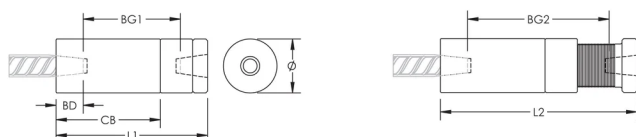

Profondeur de barre (BD): 38mm

Écartement des barres 1 (BG1): 53mm

Écartement des barres 2 (BG2): 68mm

Corps du coupleur (CB): 90mm

Poids unitaire: 2.75 kg

Conçu pour respecter les normes suivantes: AASHTO;ABNT NBR 8548:1984;ACI 318 type 1 (rendement spécifié de 125 %);ACI 318 type 2 (résistance à la traction spécifiée);ACI 349;ACI 359;AS3600

Quantité par colis: 6

INFORMATIONS COMPLÉMENTAIRES

Bar dimensions and weights listed may vary by region. Coupler sizes not shown may be available by special order. Contact your nVent LENTON representative for more information.

DIAGRAMMES

AVERTISSEMENT

Les produits nVent doivent être installés et utilisés uniquement comme indiqué dans les feuilles d'instructions et les documents de formation de nVent. Les feuilles d'instructions sont disponibles sur www.nvent.com et auprès de votre représentant du service client nVent. Une installation incorrecte, une mauvaise utilisation, une mauvaise application ou tout autre défaut de respect total des instructions et des avertissements de nVent peut entraîner une défaillance du produit, des dommages matériels, des blessures corporelles graves et la mort et/ou annuler votre garantie.

Amérique du Nord

+1 800 753 9221

Option 1 – Service client

Option 2 – Assistance

technique

Europe

Pays-Bas :

+31 800-0200135

France :

+33 800 901 793

Europe

Allemagne :

800 1890272

Autres pays :

+31 13 5835404

APAC

Shanghai :

+ 86 21 2412 1618/19

Sydney :

+61 2 9751 8500

Notre portefeuille puissant de marques:

CADDY

ERICO

HOFFMAN

ILSCO

SCHROFF

TRACHTE