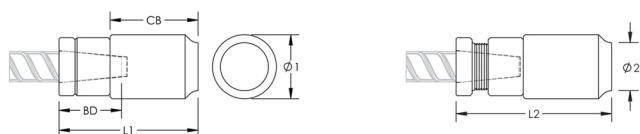

Corps du coupleur (CB): 73mm

Poids unitaire: 2.72 kg

Conçu pour respecter les normes suivantes: AASHTO;ABNT NBR 8548:1984;ACI 318 type 1 (rendement spécifié de 125 %);ACI 318 type 2 (résistance à la traction spécifiée);ACI 349;ACI 359;AS3600

Quantité par colis: 6

INFORMATIONS COMPLÉMENTAIRES

Bar dimensions and weights listed may vary by region. Coupler sizes not shown may be available by special order. Contact your nVent LENTON representative for more information.

DIAGRAMMES

AVERTISSEMENT

Les produits nVent doivent être installés et utilisés uniquement comme indiqué dans les feuilles d'instructions et les documents de formation de nVent. Les feuilles d'instructions sont disponibles sur www.nvent.com et auprès de votre représentant du service client nVent. Une installation incorrecte, une mauvaise utilisation, une mauvaise application ou tout autre défaut de respect total des instructions et des avertissements de nVent peut entraîner une défaillance du produit, des dommages matériels, des blessures corporelles graves et la mort et/ou annuler votre garantie.

Amérique du Nord

+1 800 753 9221

Option 1 – Service client

Option 2 – Assistance

technique

Europe

Pays-Bas :

+31 800-0200135

France :

+33 800 901 793

Europe

Allemagne :

800 1890272

Autres pays :

+31 13 5835404

APAC

Shanghai :

+ 86 21 2412 1618/19

Sydney :

+61 2 9751 8500

Notre portefeuille puissant de marques:

CADDY

ERICO

HOFFMAN

ILSCO

SCHROFF

TRACHTE