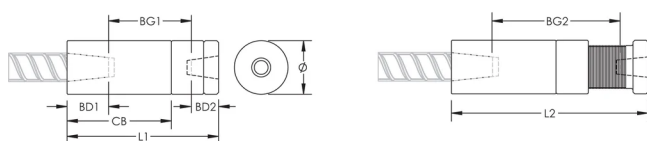

Poids unitaire: 2.91 kg

Conçu pour respecter les normes suivantes: AASHTO;ABNT NBR 8548:1984;ACI 318 type 1 (rendement spécifié de 125 %);ACI 318 type 2 (résistance à la traction spécifiée);ACI 349;ACI 359;AS3600

Quantité par colis: 6

INFORMATIONS COMPLÉMENTAIRES

Bar dimensions and weights listed may vary by region. Coupler sizes not shown may be available by special order. Contact your nVent LENTON representative for more information.

DIAGRAMMES

AVERTISSEMENT

Les produits nVent doivent être installés et utilisés uniquement comme indiqué dans les feuilles d'instructions et les documents de formation de nVent. Les feuilles d'instructions sont disponibles sur www.nvent.com et auprès de votre représentant du service client nVent. Une installation incorrecte, une mauvaise utilisation, une mauvaise application ou tout autre défaut de respect total des instructions et des avertissements de nVent peut entraîner une défaillance du produit, des dommages matériels, des blessures corporelles graves et la mort et/ou annuler votre garantie.

Amérique du Nord

+1 800 753 9221
Option 1 – Service client
Option 2 – Assistance
technique

Europe

Pays-Bas :
+31 800-0200135
France :
+33 800 901 793

Europe

Allemagne :
800 1890272
Autres pays :
+31 13 5835404

APAC

Shanghai :
+ 86 21 2412 1618/19
Sydney :
+61 2 9751 8500

Notre portefeuille puissant de marques:

CADDY ERICO HOFFMAN ILSCO SCHROFF TRACHTE