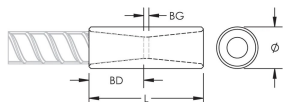

INFORMATIONS COMPLÉMENTAIRES

Bar dimensions and weights listed may vary by region. Coupler sizes not shown may be available by special order. Contact your nVent LENTON representative for more information.

DIAGRAMMES

AVERTISSEMENT

Les produits nVent doivent être installés et utilisés uniquement comme indiqué dans les feuilles d'instructions et les documents de formation de nVent. Les feuilles d'instructions sont disponibles sur www.nvent.com et auprès de votre représentant du service client nVent. Une installation incorrecte, une mauvaise utilisation, une mauvaise application ou tout autre défaut de respect total des instructions et des avertissements de nVent peut entraîner une défaillance du produit, des dommages matériels, des blessures corporelles graves et la mort et/ou annuler votre garantie.

Amérique du Nord

+1 800 753 9221
Option 1 – Service client
Option 2 – Assistance
technique

Europe

Pays-Bas :
+31 800-0200135
France :
+33 800 901 793

Europe

Allemagne :
800 1890272
Autres pays :
+31 13 5835404