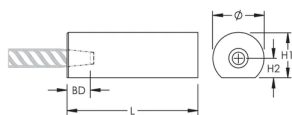

INFORMATIONS COMPLÉMENTAIRES

Bar dimensions and weights listed may vary by region. Coupler sizes not shown may be available by special order. Contact your nVent LENTON representative for more information.

The design of the weld, the selection of electrode, and other relevant choices depend on the chemical and physical properties of the structural steel to which the couplers are welded. Engineers who design assemblies should adhere to all appropriate regulations.

DIAGRAMMES

AVERTISSEMENT

Les produits nVent doivent être installés et utilisés uniquement comme indiqué dans les feuilles d'instructions et les documents de formation de nVent. Les feuilles d'instructions sont disponibles sur www.nvent.com et auprès de votre représentant du service client nVent. Une installation incorrecte, une mauvaise utilisation, une mauvaise application ou tout autre défaut de respect total des instructions et des avertissements de nVent peut entraîner une défaillance du produit, des dommages matériels, des blessures corporelles graves et la mort et/ou annuler votre garantie.

Amérique du Nord

+1 800 753 9221
Option 1 – Service client
Option 2 – Assistance
technique

Europe

Pays-Bas :
+31 800-0200135
France :
+33 800 901 793

Europe

Allemagne :
800 1890272
Autres pays :
+31 13 5835404