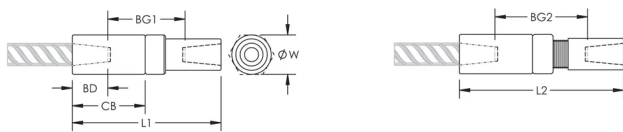

Poids unitaire: 2.45 kg

Conçu pour respecter les normes suivantes: AASHTO;ABNT NBR 8548:1984;ACI 318 type 1 (rendement spécifié de 125 %);ACI 318 type 2 (résistance à la traction spécifiée);ACI 349;ACI 359;AS3600

Quantité par colis: 8

INFORMATIONS COMPLÉMENTAIRES

Bar dimensions and weights listed may vary by region. Coupler sizes not shown may be available by special order. Contact your nVent LENTON representative for more information.

DIAGRAMMES

AVERTISSEMENT

Les produits nVent doivent être installés et utilisés uniquement comme indiqué dans les feuilles d'instructions et les documents de formation de nVent. Les feuilles d'instructions sont disponibles sur www.nvent.com et auprès de votre représentant du service client nVent. Une installation incorrecte, une mauvaise utilisation, une mauvaise application ou tout autre défaut de respect total des instructions et des avertissements de nVent peut entraîner une défaillance du produit, des dommages matériels, des blessures corporelles graves et la mort et/ou annuler votre garantie.

Amérique du Nord

+1 800 753 9221
Option 1 – Service client
Option 2 – Assistance
technique

Europe

Pays-Bas :
+31 800-0200135
France :
+33 800 901 793

Europe

Allemagne :
800 1890272
Autres pays :
+31 13 5835404

APAC

Shanghai :
+ 86 21 2412 1618/19
Sydney :
+61 2 9751 8500

Notre portefeuille puissant de marques:

CADDY ERICO HOFFMAN ILSCO SCHROFF TRACHTE