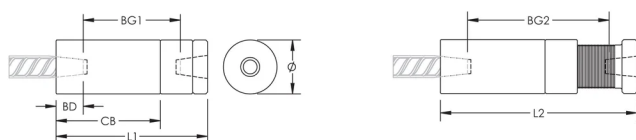

Écartement des barres 1 (BG1): 55mm

Écartement des barres 2 (BG2): 71mm

Corps du coupleur (CB): 97mm

Poids unitaire: 2.75 kg

Conçu pour respecter les normes suivantes: AASHTO;ABNT NBR 8548:1984;ACI 318 type 1 (rendement spécifié de 125 %);ACI 318 type 2 (résistance à la traction spécifiée);ACI 349;ACI 359;AS3600

Quantité par colis: 6

INFORMATIONS COMPLÉMENTAIRES

Bar dimensions and weights listed may vary by region. Coupler sizes not shown may be available by special order. Contact your nVent LENTON representative for more information.

DIAGRAMMES

AVERTISSEMENT

Les produits nVent doivent être installés et utilisés uniquement comme indiqué dans les feuilles d'instructions et les documents de formation de nVent. Les feuilles d'instructions sont disponibles sur www.nvent.com et auprès de votre représentant du service client nVent. Une installation incorrecte, une mauvaise utilisation, une mauvaise application ou tout autre défaut de respect total des instructions et des avertissements de nVent peut entraîner une défaillance du produit, des dommages matériels, des blessures corporelles graves et la mort et/ou annuler votre garantie.

Amérique du Nord

+1 800 753 9221

Option 1 – Service client

Option 2 – Assistance

technique

Europe

Pays-Bas :

+31 800-0200135

France :

+33 800 901 793

Europe

Allemagne :

800 1890272

Autres pays :

+31 13 5835404

APAC

Shanghai :

+ 86 21 2412 1618/19

Sydney :

+61 2 9751 8500

Notre portefeuille puissant de marques:

CADDY

ERICO

HOFFMAN

ILSCO

SCHROFF

TRACHTE