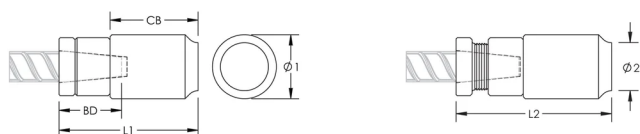

Conçu pour respecter les normes suivantes: AASHTO;ABNT NBR 8548:1984;ACI 318 type 1 (rendement spécifié de 125 %);ACI 318 type 2 (résistance à la traction spécifiée);ACI 349;ACI 359;AS3600

Quantité par colis: 1

INFORMATIONS COMPLÉMENTAIRES

Bar dimensions and weights listed may vary by region. Coupler sizes not shown may be available by special order. Contact your nVent LENTON representative for more information.

DIAGRAMMES

AVERTISSEMENT

Les produits nVent doivent être installés et utilisés uniquement comme indiqué dans les feuilles d'instructions et les documents de formation de nVent. Les feuilles d'instructions sont disponibles sur www.nvent.com et auprès de votre représentant du service client nVent. Une installation incorrecte, une mauvaise utilisation, une mauvaise application ou tout autre défaut de respect total des instructions et des avertissements de nVent peut entraîner une défaillance du produit, des dommages matériels, des blessures corporelles graves et la mort et/ou annuler votre garantie.

Amérique du Nord

+1 800 753 9221
Option 1 – Service client
Option 2 – Assistance
technique

Europe

Pays-Bas :
+31 800-0200135
France :
+33 800 901 793

Europe

Allemagne :
800 1890272
Autres pays :
+31 13 5835404

APAC

Shanghai :
+ 86 21 2412 1618/19
Sydney :
+61 2 9751 8500

Notre portefeuille puissant de marques:

CADDY ERICO HOFFMAN ILSCO SCHROFF TRACHTE