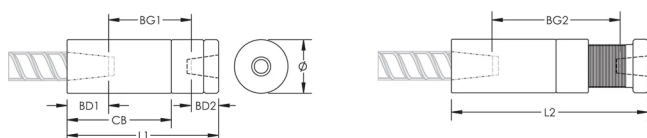

Corps du coupleur (CB): 106mm

Poids unitaire: 3 kg

Conçu pour respecter les normes suivantes: AASHTO;ABNT NBR 8548:1984;ACI 318 type 1 (rendement spécifié de 125 %);ACI 318 type 2 (résistance à la traction spécifiée);ACI 349;ACI 359;AS3600

Quantité par colis: 6

INFORMATIONS COMPLÉMENTAIRES

Bar dimensions and weights listed may vary by region. Coupler sizes not shown may be available by special order. Contact your nVent LENTON representative for more information.

DIAGRAMMES

AVERTISSEMENT

Les produits nVent doivent être installés et utilisés uniquement comme indiqué dans les feuilles d'instructions et les documents de formation de nVent. Les feuilles d'instructions sont disponibles sur www.nvent.com et auprès de votre représentant du service client nVent. Une installation incorrecte, une mauvaise utilisation, une mauvaise application ou tout autre défaut de respect total des instructions et des avertissements de nVent peut entraîner une défaillance du produit, des dommages matériels, des blessures corporelles graves et la mort et/ou annuler votre garantie.

Amérique du Nord

+1 800 753 9221
Option 1 – Service client
Option 2 – Assistance
technique

Europe

Pays-Bas :
+31 800-0200135
France :
+33 800 901 793

Europe

Allemagne :
800 1890272
Autres pays :
+31 13 5835404

APAC

Shanghai :
+ 86 21 2412 1618/19
Sydney :
+61 2 9751 8500

Notre portefeuille puissant de marques:

CADDY ERICO HOFFMAN ILSCO SCHROFF TRACHTE