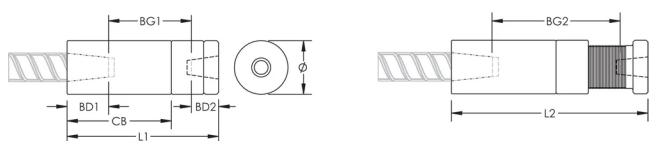

Poids unitaire: 2.91 kg

Conçu pour respecter les normes suivantes: AASHTO;ABNT NBR 8548:1984;ACI 318 type 1 (rendement spécifié de 125 %);ACI 318 type 2 (résistance à la traction spécifiée);ACI 349;ACI 359;AS3600

Quantité par colis: 6

INFORMATIONS COMPLÉMENTAIRES

Bar dimensions and weights listed may vary by region. Coupler sizes not shown may be available by special order. Contact your nVent LENTON representative for more information.

DIAGRAMMES

AVERTISSEMENT

Les produits nVent doivent être installés et utilisés uniquement comme indiqué dans les feuilles d'instructions et les documents de formation de nVent. Les feuilles d'instructions sont disponibles sur www.nvent.com et auprès de votre représentant du service client nVent. Une installation incorrecte, une mauvaise utilisation, une mauvaise application ou tout autre défaut de respect total des instructions et des avertissements de nVent peut entraîner une défaillance du produit, des dommages matériels, des blessures corporelles graves et la mort et/ou annuler votre garantie.

Amérique du Nord

+1 800 753 9221
Option 1 – Service client
Option 2 – Assistance
technique

Europe

Pays-Bas :
+31 800-0200135
France :
+33 800 901 793

Europe

Allemagne :
800 1890272
Autres pays :
+31 13 5835404

APAC

Shanghai :
+ 86 21 2412 1618/19
Sydney :
+61 2 9751 8500

Notre portefeuille puissant de marques:

CADDY ERICO HOFFMAN ILSCO SCHROFF TRACHTE