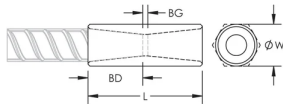

Diamètre (Ø): 48 mm

Longueur (L): 121mm

Profondeur de barre (BD): 52mm

Écartement des barres (BG): 17mm

Poids unitaire: 0.91 kg

Conçu pour respecter les normes suivantes: AASHTO;ABNT NBR 8548:1984;ACI 318 type 1 (rendement spécifié de 125 %);ACI 318 type 2 (résistance à la traction spécifiée);ACI 349;ACI 359;AS3600

Quantité par colis: 16

INFORMATIONS COMPLÉMENTAIRES

Bar dimensions and weights listed may vary by region. Coupler sizes not shown may be available by special order. Contact your nVent LENTON representative for more information.

DIAGRAMMES

AVERTISSEMENT

Les produits nVent doivent être installés et utilisés uniquement comme indiqué dans les feuilles d'instructions et les documents de formation de nVent. Les feuilles d'instructions sont disponibles sur www.nvent.com et auprès de votre représentant du service client nVent. Une installation incorrecte, une mauvaise utilisation, une mauvaise application ou tout autre défaut de respect total des instructions et des avertissements de nVent peut entraîner une défaillance du produit, des dommages matériels, des blessures corporelles graves et la mort et/ou annuler votre garantie.

Amérique du Nord

+1 800 753 9221

Option 1 – Service client

Option 2 – Assistance

technique

Europe

Pays-Bas :

+31 800-0200135

France :

+33 800 901 793

Europe

Allemagne :

800 1890272

Autres pays :

+31 13 5835404