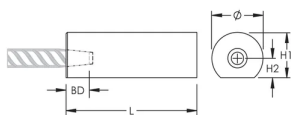

INFORMATIONS COMPLÉMENTAIRES

Bar dimensions and weights listed may vary by region. Coupler sizes not shown may be available by special order. Contact your nVent LENTON representative for more information.

The design of the weld, the selection of electrode, and other relevant choices depend on the chemical and physical properties of the structural steel to which the couplers are welded. Engineers who design assemblies should adhere to all appropriate regulations.

DIAGRAMMES

AVERTISSEMENT

Les produits nVent doivent être installés et utilisés uniquement comme indiqué dans les feuilles d'instructions et les documents de formation de nVent. Les feuilles d'instructions sont disponibles sur www.nvent.com et auprès de votre représentant du service client nVent. Une installation incorrecte, une mauvaise utilisation, une mauvaise application ou tout autre défaut de respect total des instructions et des avertissements de nVent peut entraîner une défaillance du produit, des dommages matériels, des blessures corporelles graves et la mort et/ou annuler votre garantie.

Amérique du Nord

+1 800 753 9221
Option 1 – Service client
Option 2 – Assistance
technique

Europe

Pays-Bas :
+31 800-0200135
France :
+33 800 901 793

Europe

Allemagne :
800 1890272
Autres pays :
+31 13 5835404