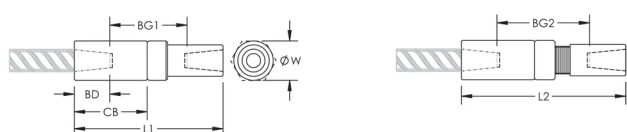

Corps du coupleur (CB): 105mm

Poids unitaire: 3.12 kg

Conçu pour respecter les normes suivantes: AASHTO;ABNT NBR 8548:1984;ACI 318 type 1 (rendement spécifié de 125 %);ACI 318 type 2 (résistance à la traction spécifiée);ACI 349;ACI 359;AS3600

Quantité par colis: 6

INFORMATIONS COMPLÉMENTAIRES

Bar dimensions and weights listed may vary by region. Coupler sizes not shown may be available by special order. Contact your nVent LENTON representative for more information.

DIAGRAMMES

AVERTISSEMENT

Les produits nVent doivent être installés et utilisés uniquement comme indiqué dans les feuilles d'instructions et les documents de formation de nVent. Les feuilles d'instructions sont disponibles sur www.nvent.com et auprès de votre représentant du service client nVent. Une installation incorrecte, une mauvaise utilisation, une mauvaise application ou tout autre défaut de respect total des instructions et des avertissements de nVent peut entraîner une défaillance du produit, des dommages matériels, des blessures corporelles graves et la mort et/ou annuler votre garantie.

Amérique du Nord

+1 800 753 9221

Option 1 – Service client

Option 2 – Assistance

technique

Europe

Pays-Bas :

+31 800-0200135

France :

+33 800 901 793

Europe

Allemagne :

800 1890272

Autres pays :

+31 13 5835404

APAC

Shanghai :

+ 86 21 2412 1618/19

Sydney :

+61 2 9751 8500

Notre portefeuille puissant de marques:

CADDY

ERICO

HOFFMAN

ILSCO

SCHROFF

TRACHTE