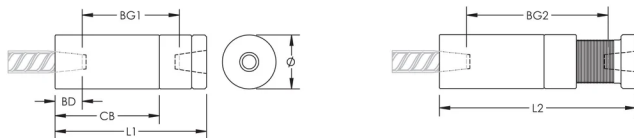

Profondeur de barre (BD): 43mm

Écartement des barres 1 (BG1): 59mm

Écartement des barres 2 (BG2): 74mm

Corps du coupleur (CB): 106mm

Poids unitaire: 2.86 kg

Conçu pour respecter les normes suivantes: AASHTO;ABNT NBR 8548:1984;ACI 318 type 1 (rendement spécifié de 125 %);ACI 318 type 2 (résistance à la traction spécifiée);ACI 349;ACI 359;AS3600

Quantité par colis: 6

INFORMATIONS COMPLÉMENTAIRES

Bar dimensions and weights listed may vary by region. Coupler sizes not shown may be available by special order. Contact your nVent LENTON representative for more information.

DIAGRAMMES

AVERTISSEMENT

Les produits nVent doivent être installés et utilisés uniquement comme indiqué dans les feuilles d'instructions et les documents de formation de nVent. Les feuilles d'instructions sont disponibles sur www.nvent.com et auprès de votre représentant du service client nVent. Une installation incorrecte, une mauvaise utilisation, une mauvaise application ou tout autre défaut de respect total des instructions et des avertissements de nVent peut entraîner une défaillance du produit, des dommages matériels, des blessures corporelles graves et la mort et/ou annuler votre garantie.

Amérique du Nord

+1 800 753 9221

Option 1 – Service client

Option 2 – Assistance

technique

Europe

Pays-Bas :

+31 800-0200135

France :

+33 800 901 793

Europe

Allemagne :

800 1890272

Autres pays :

+31 13 5835404

APAC

Shanghai :

+ 86 21 2412 1618/19

Sydney :

+61 2 9751 8500

Notre portefeuille puissant de marques:

CADDY

ERICO

HOFFMAN

ILSCO

SCHROFF

TRACHTE