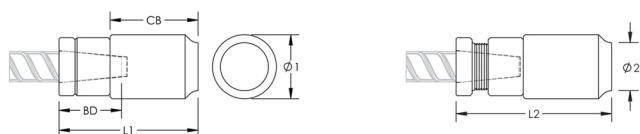

Corps du coupleur (CB): 86mm

Poids unitaire: 2.9 kg

Conçu pour respecter les normes suivantes: AASHTO;ABNT NBR 8548:1984;ACI 318 type 1 (rendement spécifié de 125 %);ACI 318 type 2 (résistance à la traction spécifiée);ACI 349;ACI 359;AS3600

Quantité par colis: 6

INFORMATIONS COMPLÉMENTAIRES

Bar dimensions and weights listed may vary by region. Coupler sizes not shown may be available by special order. Contact your nVent LENTON representative for more information.

DIAGRAMMES

AVERTISSEMENT

Les produits nVent doivent être installés et utilisés uniquement comme indiqué dans les feuilles d'instructions et les documents de formation de nVent. Les feuilles d'instructions sont disponibles sur www.nvent.com et auprès de votre représentant du service client nVent. Une installation incorrecte, une mauvaise utilisation, une mauvaise application ou tout autre défaut de respect total des instructions et des avertissements de nVent peut entraîner une défaillance du produit, des dommages matériels, des blessures corporelles graves et la mort et/ou annuler votre garantie.

Amérique du Nord

+1 800 753 9221

Option 1 – Service client

Option 2 – Assistance

technique

Europe

Pays-Bas :

+31 800-0200135

France :

+33 800 901 793

Europe

Allemagne :

800 1890272

Autres pays :

+31 13 5835404

APAC

Shanghai :

+ 86 21 2412 1618/19

Sydney :

+61 2 9751 8500

Notre portefeuille puissant de marques:

CADDY

ERICO

HOFFMAN

ILSCO

SCHROFF

TRACHTE