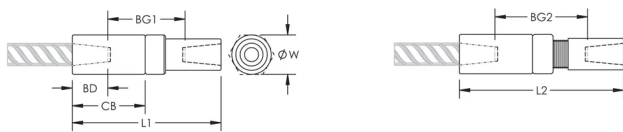

Poids unitaire: 3.89 kg

Conçu pour respecter les normes suivantes: AASHTO;ABNT NBR 8548:1984;ACI 318 type 1 (rendement spécifié de 125 %);ACI 318 type 2 (résistance à la traction spécifiée);ACI 349;ACI 359;AS3600

Quantité par colis: 4

INFORMATIONS COMPLÉMENTAIRES

Bar dimensions and weights listed may vary by region. Coupler sizes not shown may be available by special order. Contact your nVent LENTON representative for more information.

DIAGRAMMES

AVERTISSEMENT

Les produits nVent doivent être installés et utilisés uniquement comme indiqué dans les feuilles d'instructions et les documents de formation de nVent. Les feuilles d'instructions sont disponibles sur www.nvent.com et auprès de votre représentant du service client nVent. Une installation incorrecte, une mauvaise utilisation, une mauvaise application ou tout autre défaut de respect total des instructions et des avertissements de nVent peut entraîner une défaillance du produit, des dommages matériels, des blessures corporelles graves et la mort et/ou annuler votre garantie.

Amérique du Nord

+1 800 753 9221
Option 1 – Service client
Option 2 – Assistance
technique

Europe

Pays-Bas :
+31 800-0200135
France :
+33 800 901 793

Europe

Allemagne :
800 1890272
Autres pays :
+31 13 5835404

APAC

Shanghai :
+ 86 21 2412 1618/19
Sydney :
+61 2 9751 8500

Notre portefeuille puissant de marques:

CADDY ERICO HOFFMAN ILSCO SCHROFF TRACHTE