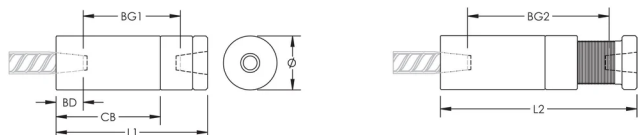

Quantité par colis: 4

INFORMATIONS COMPLÉMENTAIRES

Bar dimensions and weights listed may vary by region. Coupler sizes not shown may be available by special order. Contact your nVent LENTON representative for more information.

DIAGRAMMES

AVERTISSEMENT

Les produits nVent doivent être installés et utilisés uniquement comme indiqué dans les feuilles d'instructions et les documents de formation de nVent. Les feuilles d'instructions sont disponibles sur www.nvent.com et auprès de votre représentant du service client nVent. Une installation incorrecte, une mauvaise utilisation, une mauvaise application ou tout autre défaut de respect total des instructions et des avertissements de nVent peut entraîner une défaillance du produit, des dommages matériels, des blessures corporelles graves et la mort et/ou annuler votre garantie.

Amérique du Nord

+1 800 753 9221
Option 1 – Service client
Option 2 – Assistance
technique

Europe

Pays-Bas :
+31 800-0200135
France :
+33 800 901 793

Europe

Allemagne :
800 1890272
Autres pays :
+31 13 5835404

APAC

Shanghai :
+ 86 21 2412 1618/19
Sydney :
+61 2 9751 8500

Notre portefeuille puissant de marques:

CADDY ERICO HOFFMAN ILSCO SCHROFF TRACHTE