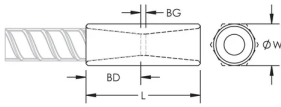

Profondeur de barre (BD): 57mm

Écartement des barres (BG): 17mm

Poids unitaire: 1.31 kg

Conçu pour respecter les normes suivantes: AASHTO;ABNT NBR 8548:1984;ACI 318 type 1 (rendement spécifié de 125 %);ACI 318 type 2 (résistance à la traction spécifiée);ACI 349;ACI 359;AS3600

Quantité par colis: 12

INFORMATIONS COMPLÉMENTAIRES

Bar dimensions and weights listed may vary by region. Coupler sizes not shown may be available by special order. Contact your nVent LENTON representative for more information.

DIAGRAMMES

AVERTISSEMENT

Les produits nVent doivent être installés et utilisés uniquement comme indiqué dans les feuilles d'instructions et les documents de formation de nVent. Les feuilles d'instructions sont disponibles sur www.nvent.com et auprès de votre représentant du service client nVent. Une installation incorrecte, une mauvaise utilisation, une mauvaise application ou tout autre défaut de respect total des instructions et des avertissements de nVent peut entraîner une défaillance du produit, des dommages matériels, des blessures corporelles graves et la mort et/ou annuler votre garantie.

Amérique du Nord

+1 800 753 9221
Option 1 – Service client
Option 2 – Assistance
technique

Europe

Pays-Bas :
+31 800-0200135
France :
+33 800 901 793

Europe

Allemagne :
800 1890272
Autres pays :
+31 13 5835404