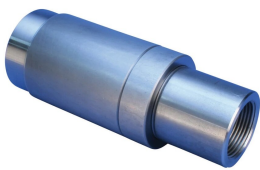

# P9 Position Transition Coupler, Plain, 43 mm, 32 mm, #14, #10

## FONCTIONS

Used to splice different diameter bars

Designed to splice two curved, bent or straight bars, when neither bar can be rotated and where the ongoing bar is free to move in its axial direction

## ATTRIBUTS DU PRODUIT

Matériau: Acier

Finition: Brut

Entièrement fabriqué aux États-Unis d'Amérique: Oui

Taille de barre d'armature, métrique: 43 mm; 32 mm

Taille de barre d'armature, US: #14;#10

Diamètre (Ø): 76 mm