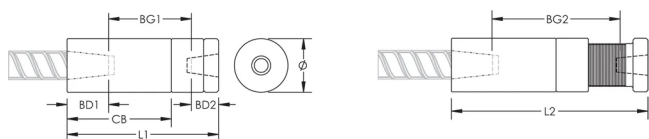

Poids unitaire: 6 kg

Conçu pour respecter les normes suivantes: AASHTO;ABNT NBR 8548:1984;ACI 318 type 1 (rendement spécifié de 125 %);ACI 318 type 2 (résistance à la traction spécifiée);ACI 349;ACI 359;AS3600

Quantité par colis: 4

INFORMATIONS COMPLÉMENTAIRES

Bar dimensions and weights listed may vary by region. Coupler sizes not shown may be available by special order. Contact your nVent LENTON representative for more information.

DIAGRAMMES

AVERTISSEMENT

Les produits nVent doivent être installés et utilisés uniquement comme indiqué dans les feuilles d'instructions et les documents de formation de nVent. Les feuilles d'instructions sont disponibles sur www.nvent.com et auprès de votre représentant du service client nVent. Une installation incorrecte, une mauvaise utilisation, une mauvaise application ou tout autre défaut de respect total des instructions et des avertissements de nVent peut entraîner une défaillance du produit, des dommages matériels, des blessures corporelles graves et la mort et/ou annuler votre garantie.

Amérique du Nord

+1 800 753 9221
Option 1 – Service client
Option 2 – Assistance
technique

Europe

Pays-Bas :
+31 800-0200135
France :
+33 800 901 793

Europe

Allemagne :
800 1890272
Autres pays :
+31 13 5835404

APAC

Shanghai :
+ 86 21 2412 1618/19
Sydney :
+61 2 9751 8500

Notre portefeuille puissant de marques:

CADDY ERICO HOFFMAN ILSCO SCHROFF TRACHTE