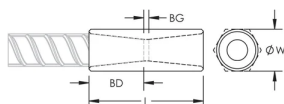

Diamètre (Ø): 57 mm

Longueur (L): 158mm

Profondeur de barre (BD): 66mm

Écartement des barres (BG): 26mm

Poids unitaire: 1.74 kg

Conçu pour respecter les normes suivantes: AASHTO;ABNT NBR 8548:1984;ACI 318 type 1 (rendement spécifié de 125 %);ACI 318 type 2 (résistance à la traction spécifiée);ACI 349;ACI 359;AS3600

Quantité par colis: 10

INFORMATIONS COMPLÉMENTAIRES

Bar dimensions and weights listed may vary by region. Coupler sizes not shown may be available by special order. Contact your nVent LENTON representative for more information.

DIAGRAMMES

AVERTISSEMENT

Les produits nVent doivent être installés et utilisés uniquement comme indiqué dans les feuilles d'instructions et les documents de formation de nVent. Les feuilles d'instructions sont disponibles sur www.nvent.com et auprès de votre représentant du service client nVent. Une installation incorrecte, une mauvaise utilisation, une mauvaise application ou tout autre défaut de respect total des instructions et des avertissements de nVent peut entraîner une défaillance du produit, des dommages matériels, des blessures corporelles graves et la mort et/ou annuler votre garantie.

Amérique du Nord

+1 800 753 9221

Option 1 – Service client

Option 2 – Assistance

technique

Europe

Pays-Bas :

+31 800-0200135

France :

+33 800 901 793

Europe

Allemagne :

800 1890272

Autres pays :

+31 13 5835404