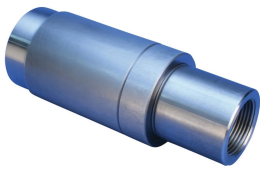

P9 Position Coupler, Plain, 43 mm, #14, 45M

RÉFÉRENCE CATALOGUE

EL43TP9