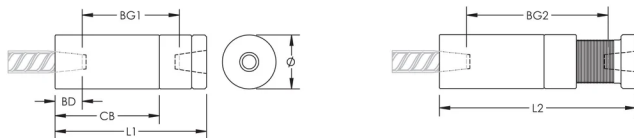

Profondeur de barre (BD): 56mm

Écartement des barres 1 (BG1): 112mm

Écartement des barres 2 (BG2): 133mm

Corps du coupleur (CB): 127mm

Poids unitaire: 5.62 kg

Conçu pour respecter les normes suivantes: AASHTO;ABNT NBR 8548:1984;ACI 318 type 1 (rendement spécifié de 125 %);ACI 318 type 2 (résistance à la traction spécifiée);ACI 349;ACI 359;AS3600

Quantité par colis: 4

INFORMATIONS COMPLÉMENTAIRES

Bar dimensions and weights listed may vary by region. Coupler sizes not shown may be available by special order. Contact your nVent LENTON representative for more information.

DIAGRAMMES

AVERTISSEMENT

Les produits nVent doivent être installés et utilisés uniquement comme indiqué dans les feuilles d'instructions et les documents de formation de nVent. Les feuilles d'instructions sont disponibles sur www.nvent.com et auprès de votre représentant du service client nVent. Une installation incorrecte, une mauvaise utilisation, une mauvaise application ou tout autre défaut de respect total des instructions et des avertissements de nVent peut entraîner une défaillance du produit, des dommages matériels, des blessures corporelles graves et la mort et/ou annuler votre garantie.

Amérique du Nord

+1 800 753 9221
Option 1 – Service client
Option 2 – Assistance
technique

Europe

Pays-Bas :
+31 800-0200135
France :
+33 800 901 793

Europe

Allemagne :
800 1890272
Autres pays :
+31 13 5835404

APAC

Shanghai :
+ 86 21 2412 1618/19
Sydney :
+61 2 9751 8500

Notre portefeuille puissant de marques:

CADDY ERICO HOFFMAN ILSCO SCHROFF TRACHTE