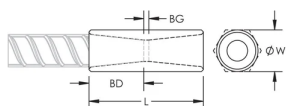

Profondeur de barre (BD): 70mm

Écartement des barres (BG): 26mm

Poids unitaire: 2.89 kg

Conçu pour respecter les normes suivantes: AASHTO;ABNT NBR 8548:1984;ACI 318 type 1 (rendement spécifié de 125 %);ACI 318 type 2 (résistance à la traction spécifiée);ACI 349;ACI 359;AS3600

Quantité par colis: 8

INFORMATIONS COMPLÉMENTAIRES

Bar dimensions and weights listed may vary by region. Coupler sizes not shown may be available by special order. Contact your nVent LENTON representative for more information.

DIAGRAMMES

AVERTISSEMENT

Les produits nVent doivent être installés et utilisés uniquement comme indiqué dans les feuilles d'instructions et les documents de formation de nVent. Les feuilles d'instructions sont disponibles sur www.nvent.com et auprès de votre représentant du service client nVent. Une installation incorrecte, une mauvaise utilisation, une mauvaise application ou tout autre défaut de respect total des instructions et des avertissements de nVent peut entraîner une défaillance du produit, des dommages matériels, des blessures corporelles graves et la mort et/ou annuler votre garantie.

Amérique du Nord

+1 800 753 9221

Option 1 – Service client

Option 2 – Assistance

technique

Europe

Pays-Bas :

+31 800-0200135

France :

+33 800 901 793

Europe

Allemagne :

800 1890272

Autres pays :

+31 13 5835404