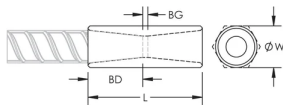

Poids unitaire: 2.81 kg

Conçu pour respecter les normes suivantes: AASHTO;ABNT NBR 8548:1984;ACI 318 type 1 (rendement spécifié de 125 %);ACI 318 type 2 (résistance à la traction spécifiée);ACI 349;ACI 359;AS3600

Quantité par colis: 6

INFORMATIONS COMPLÉMENTAIRES

Bar dimensions and weights listed may vary by region. Coupler sizes not shown may be available by special order. Contact your nVent LENTON representative for more information.

DIAGRAMMES

AVERTISSEMENT

Les produits nVent doivent être installés et utilisés uniquement comme indiqué dans les feuilles d'instructions et les documents de formation de nVent. Les feuilles d'instructions sont disponibles sur www.nvent.com et auprès de votre représentant du service client nVent. Une installation incorrecte, une mauvaise utilisation, une mauvaise application ou tout autre défaut de respect total des instructions et des avertissements de nVent peut entraîner une défaillance du produit, des dommages matériels, des blessures corporelles graves et la mort et/ou annuler votre garantie.

Amérique du Nord

+1 800 753 9221
Option 1 – Service client
Option 2 – Assistance
technique

Europe

Pays-Bas :
+31 800-0200135
France :
+33 800 901 793

Europe

Allemagne :
800 1890272
Autres pays :
+31 13 5835404