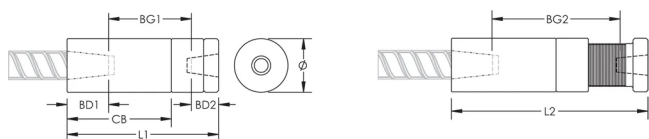

Poids unitaire: 12.41 kg

Conçu pour respecter les normes suivantes: AASHTO;ABNT NBR 8548:1984;ACI 318 type 1 (rendement spécifié de 125 %);ACI 318 type 2 (résistance à la traction spécifiée);ACI 349;ACI 359;AS3600

Quantité par colis: 2

INFORMATIONS COMPLÉMENTAIRES

Bar dimensions and weights listed may vary by region. Coupler sizes not shown may be available by special order. Contact your nVent LENTON representative for more information.

DIAGRAMMES

AVERTISSEMENT

Les produits nVent doivent être installés et utilisés uniquement comme indiqué dans les feuilles d'instructions et les documents de formation de nVent. Les feuilles d'instructions sont disponibles sur www.nvent.com et auprès de votre représentant du service client nVent. Une installation incorrecte, une mauvaise utilisation, une mauvaise application ou tout autre défaut de respect total des instructions et des avertissements de nVent peut entraîner une défaillance du produit, des dommages matériels, des blessures corporelles graves et la mort et/ou annuler votre garantie.

Amérique du Nord

+1 800 753 9221
Option 1 – Service client
Option 2 – Assistance
technique

Europe

Pays-Bas :
+31 800-0200135
France :
+33 800 901 793

Europe

Allemagne :
800 1890272
Autres pays :
+31 13 5835404

APAC

Shanghai :
+ 86 21 2412 1618/19
Sydney :
+61 2 9751 8500

Notre portefeuille puissant de marques:

CADDY ERICO HOFFMAN ILSCO SCHROFF TRACHTE